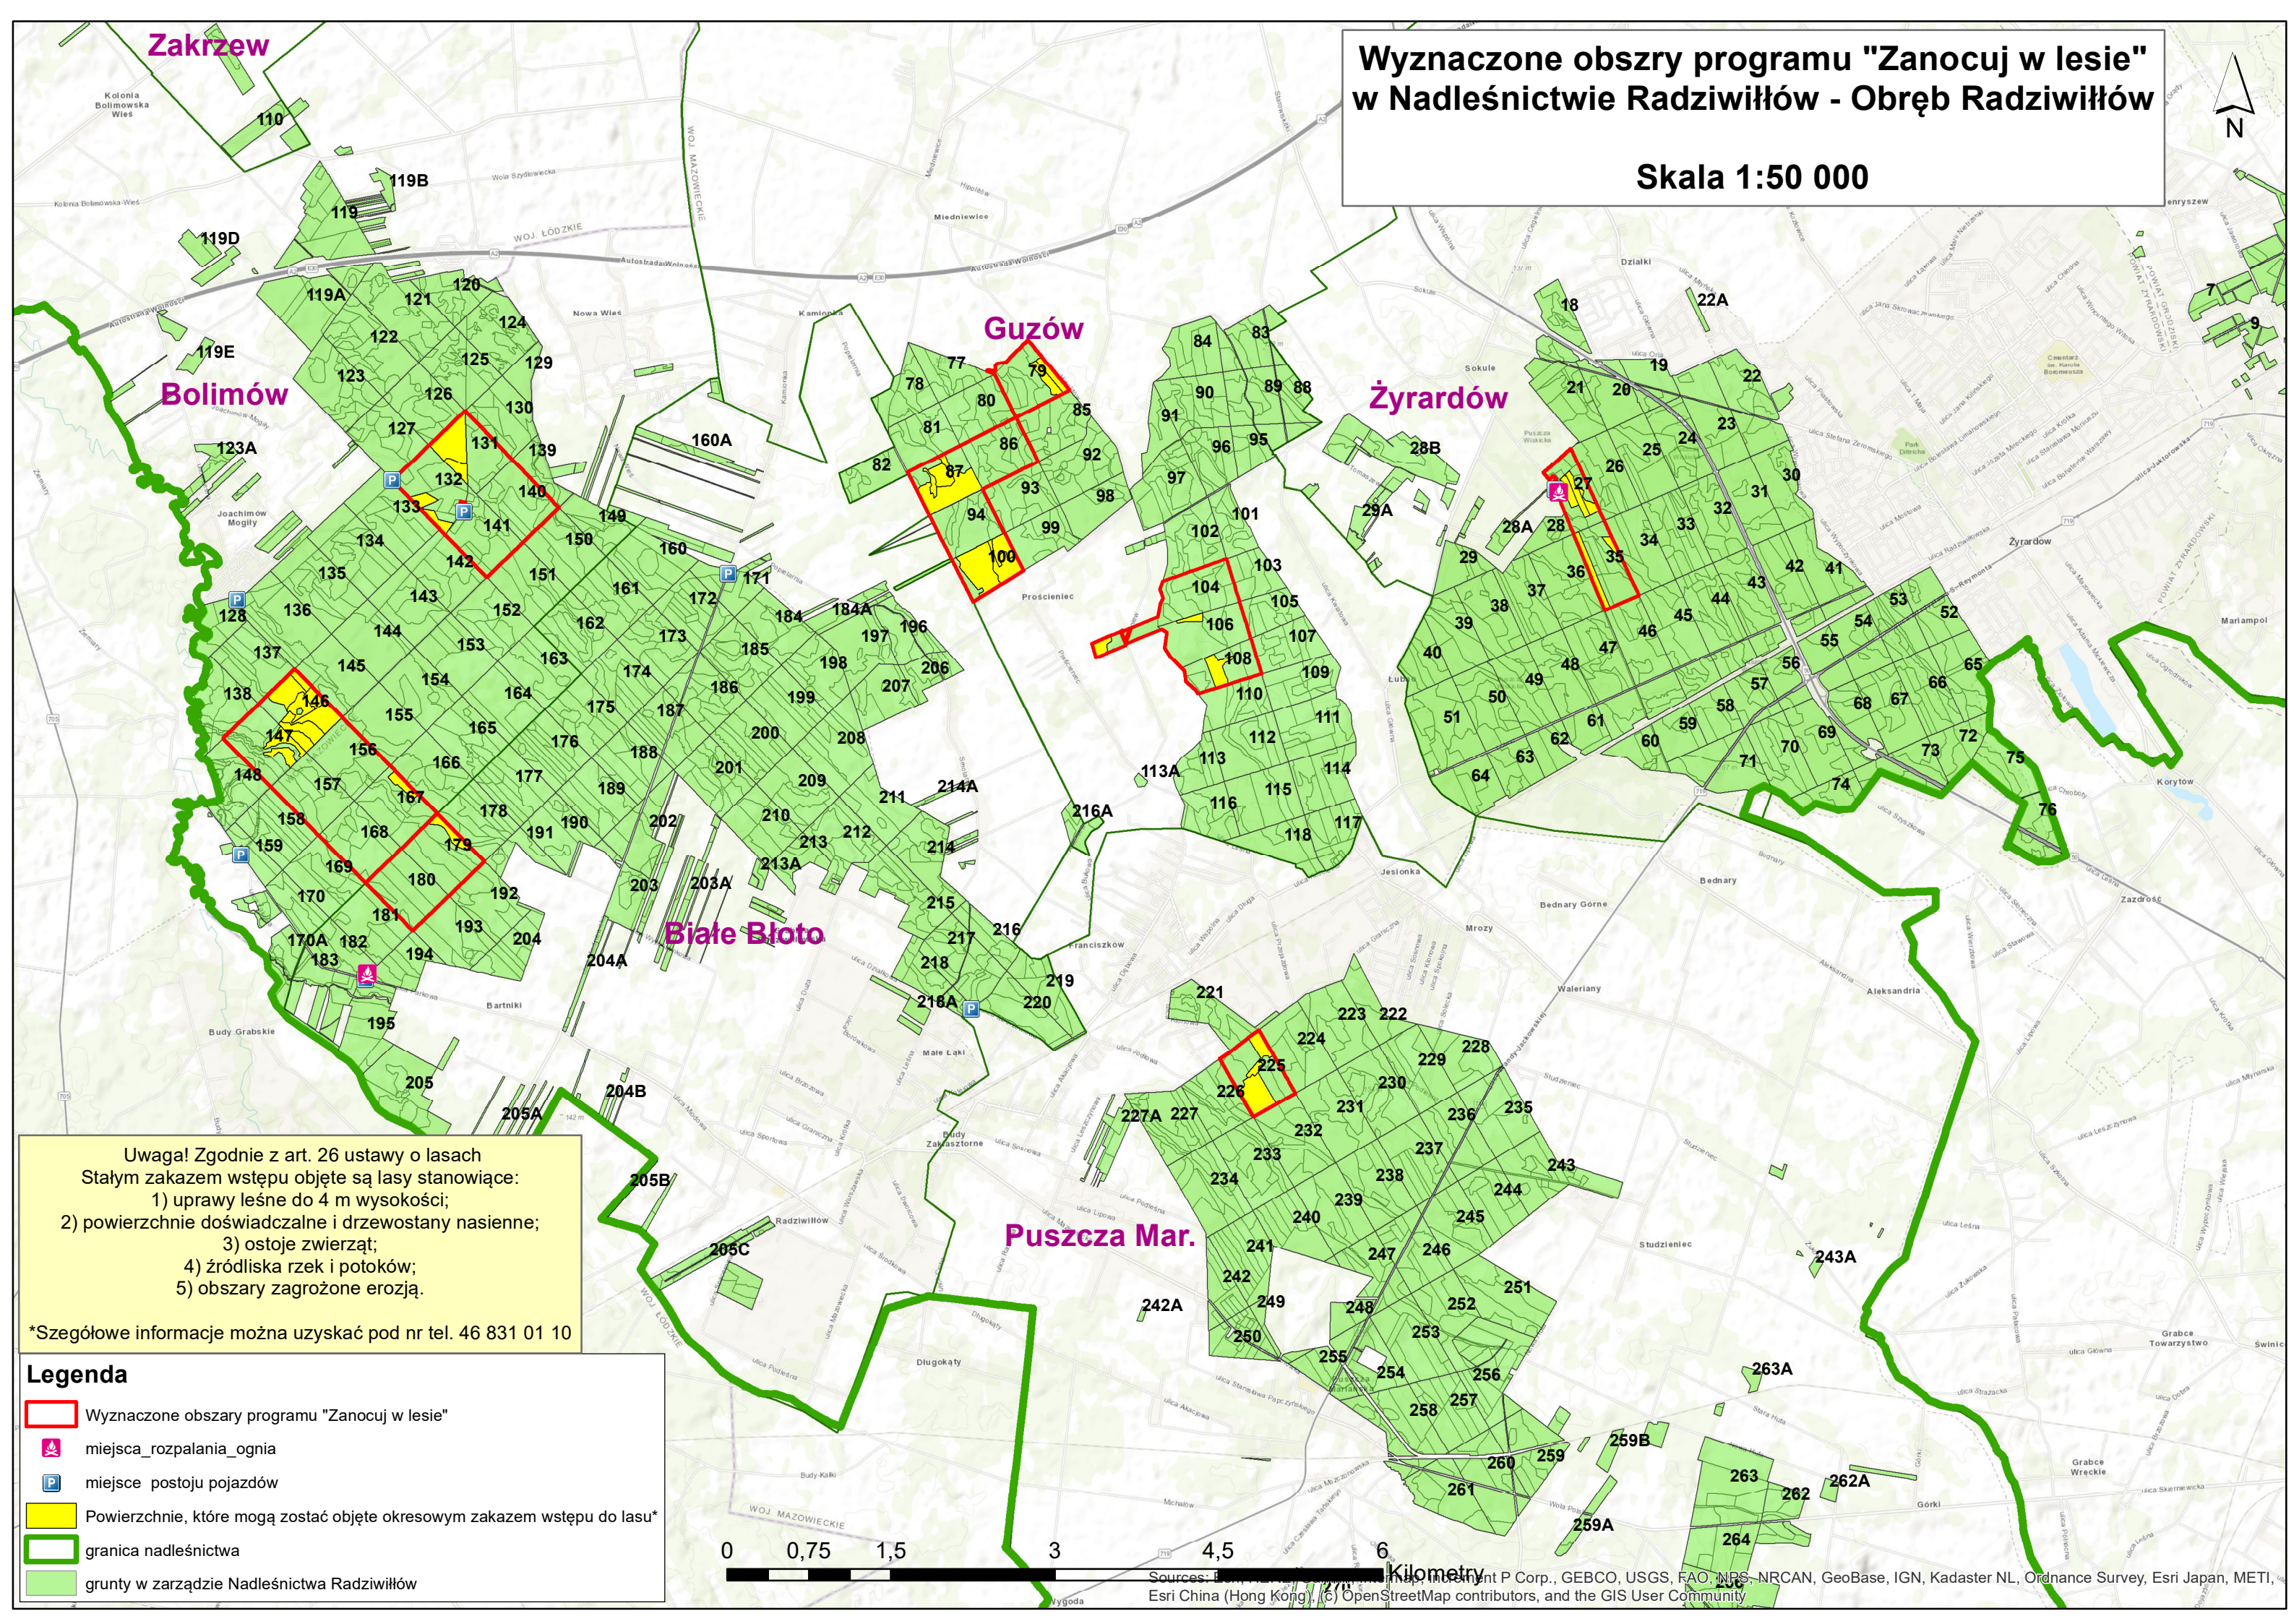

Wyznaczone obszary programu "Zanocuj w lesie" w Nadleśnictwie Radziwiłłów - Obręb Radziwiłłów

Skala 1:50 000

Uwaga! Zgodnie z art. 26 ustawy o lasach Stałym zakazem wstępu objęte są lasy stanowiące:
1) uprawy leśne do 4 m wysokości;
2) powierzchnie doświadczalne i drzewostany nasienne;
3) ostoje zwierząt;
4) źródła rzek i potoków;
5) obszary zagrożone erozją.

*Szegółowe informacje można uzyskać pod nr tel. 46 831 01 10

Legenda

- Wyznaczone obszary programu "Zanocuj w lesie"
- miejsca rozpalania ognia
- miejsce postojowe pojazdów
- Powierzchnie, które mogą zostać objęte okresowym zakazem wstępu do lasu*
- granica nadleśnictwa
- grunty w zarządzie Nadleśnictwa Radziwiłłów